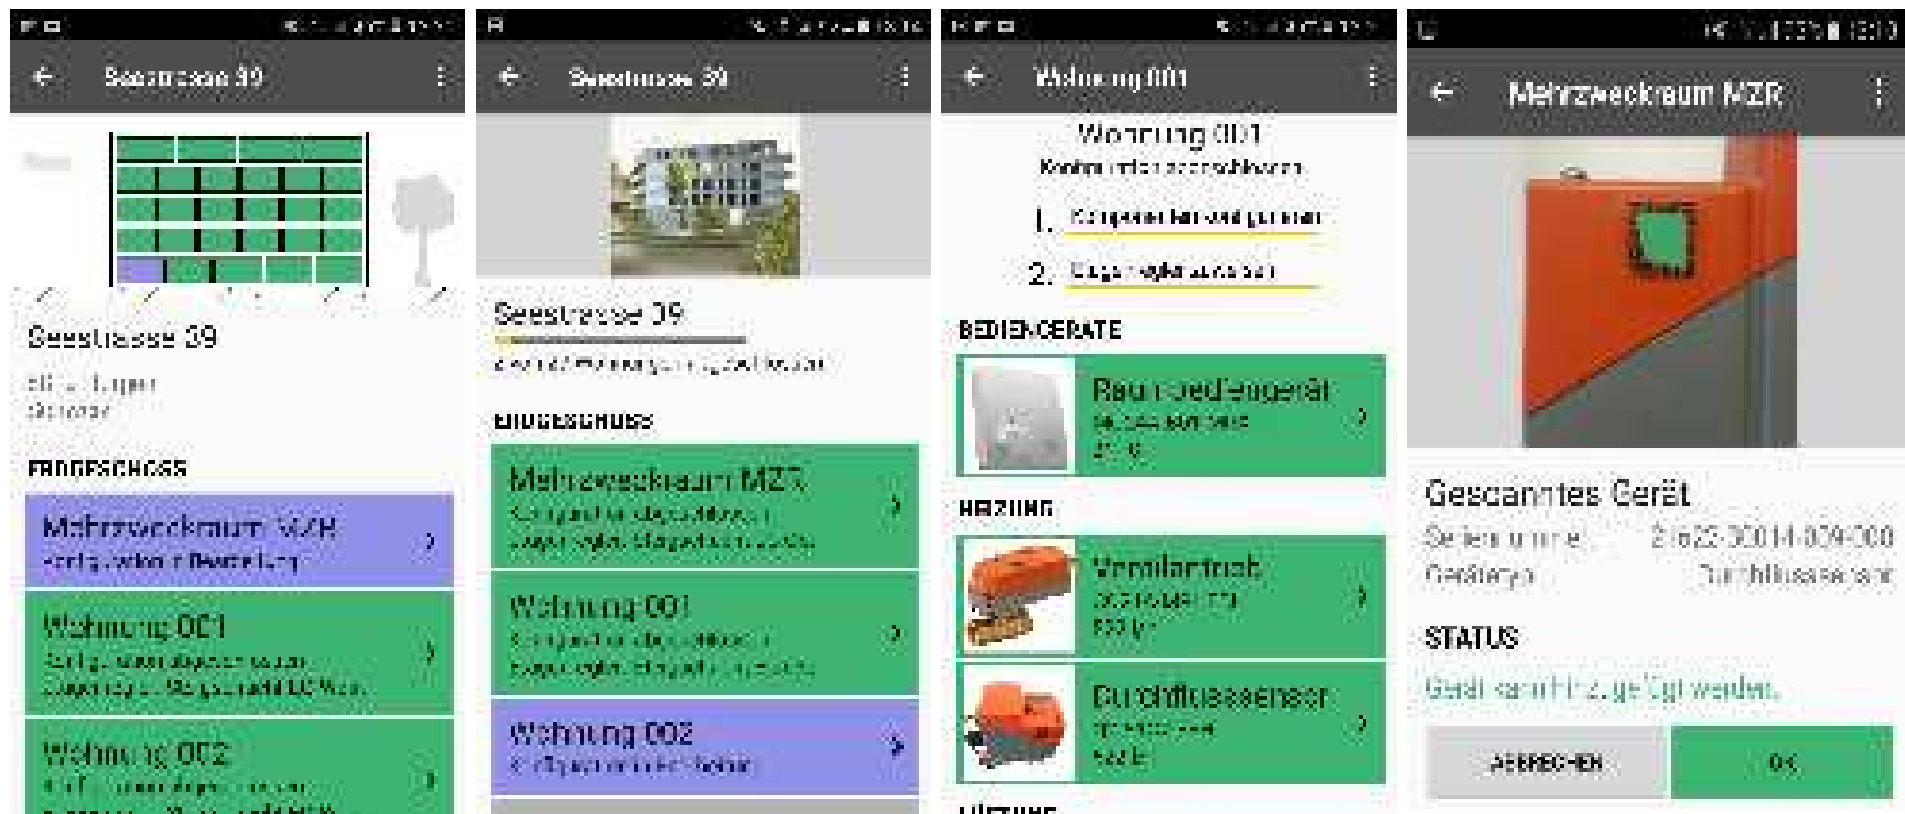

Wärme

Plattform

**Vernetzte
Gebäude**

**Smart-Phone
statt
Schraubenzieher**

Inbetriebnahme per Smart-Phone

A person in a blue long-sleeved shirt is standing in a technical room, looking at a smartphone. The room contains server racks with various cables and equipment. The background is dark, and the lighting is focused on the person and the equipment.

**26 Wohnungen
3 Stunden**

Höchste Effizienz

INBETRIEBSETZUNG PER SMART-PHONE |

INBETRIEBSETZUNG PER SMART-PHONE |

Inbetriebsetzungsreport Wohnkomfortregelung

Objekt:
 2-Lohnwohnungen, Tübingen
 Baujahr: 2011
 2011 Energie

Herstellerangabe: Bosch
 Modell: Bosch EasySet
 max. Heizfläche: 100000000
 Heizleistung: 2
 IMZ: 100000000
 Datum: 10.12.2015

Mehrzweckraum MZR

Parameter	Typ	IMZ-Heizleistung	Beheizte Fläche
Flächenleistung	100000000	100000000	100000000
Beheizte Fläche	100000000	100000000	100000000
Flächenleistung	100000000	100000000	100000000
Beheizte Fläche	100000000	100000000	100000000
Flächenleistung	100000000	100000000	100000000
Beheizte Fläche	100000000	100000000	100000000