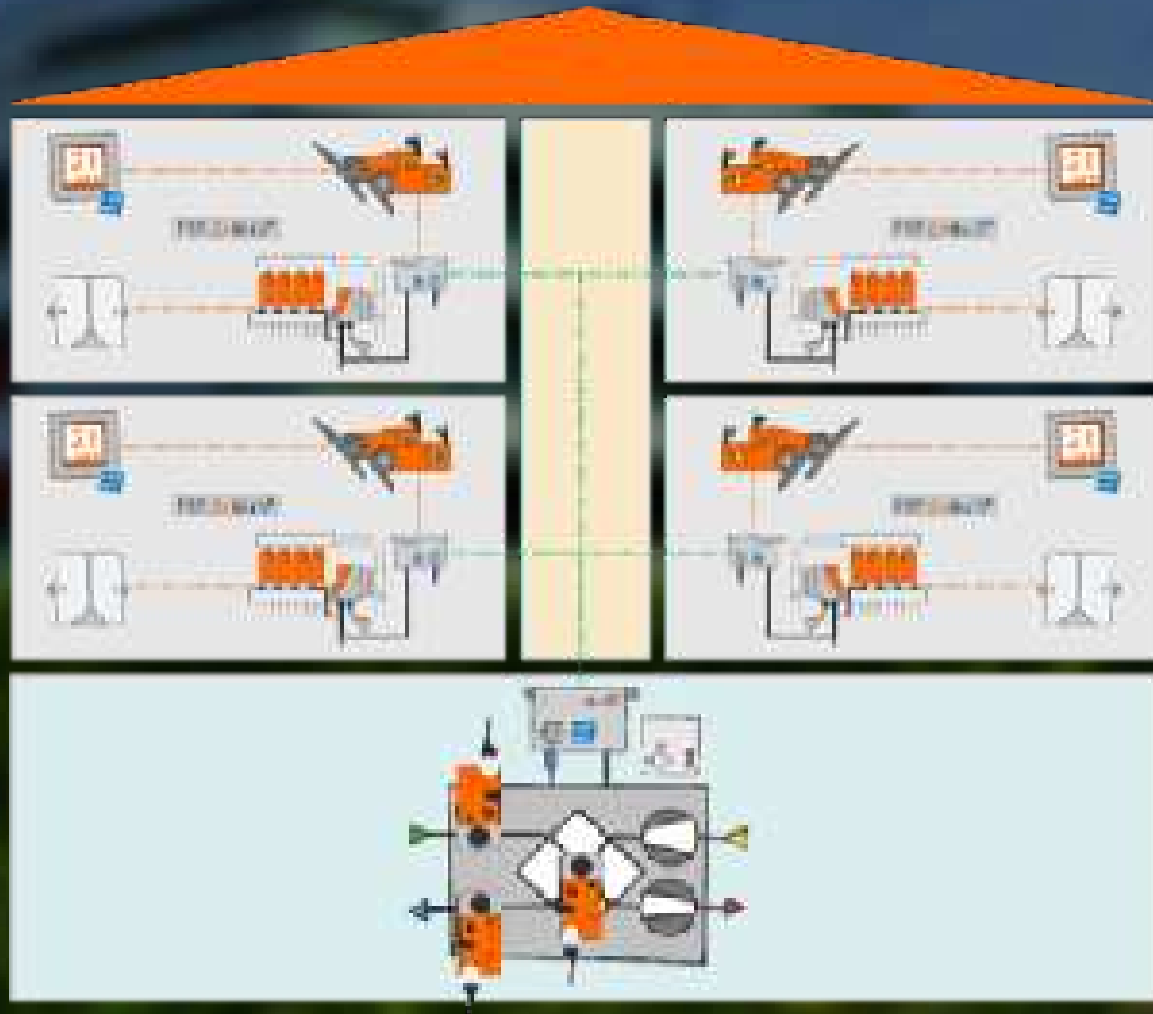

GNI Sonderanlass

Digitalisierung im Wohnungsbau

Wohnen – Pfahlbau bis heute

Digitalisierter Wohnungsbau

Die
skalierbare
Lösung

Smarte Geräte - Smarte Nutzer

Mobilität

Strom

Wärme

Plattform

**Vernetzte
Gebäude**

**Smart-Phone
statt
Schraubenzieher**

Inbetriebnahme per Smart-Phone

A person in a blue long-sleeved shirt is standing in a technical room, looking at a smartphone. The room contains server racks with various cables and equipment. The background is dark, and the lighting is focused on the person and the equipment.

Herstellerangabe: Bosch
 Modell: Bosch EasySet
 max. Heizfläche: 100000000
 Heizleistung: 2
 IMZ: 100000000
 Datum: 10.12.2015

Mehrzweckraum MZR

Parameter	Typ	IMZ-Heizleistung	Beheizte Fläche
Flächenleistung	100000000	100000000	100000000
Beheizte Fläche	100000000	100000000	100000000
Flächenleistung	100000000	100000000	100000000
Beheizte Fläche	100000000	100000000	100000000
Flächenleistung	100000000	100000000	100000000
Beheizte Fläche	100000000	100000000	100000000