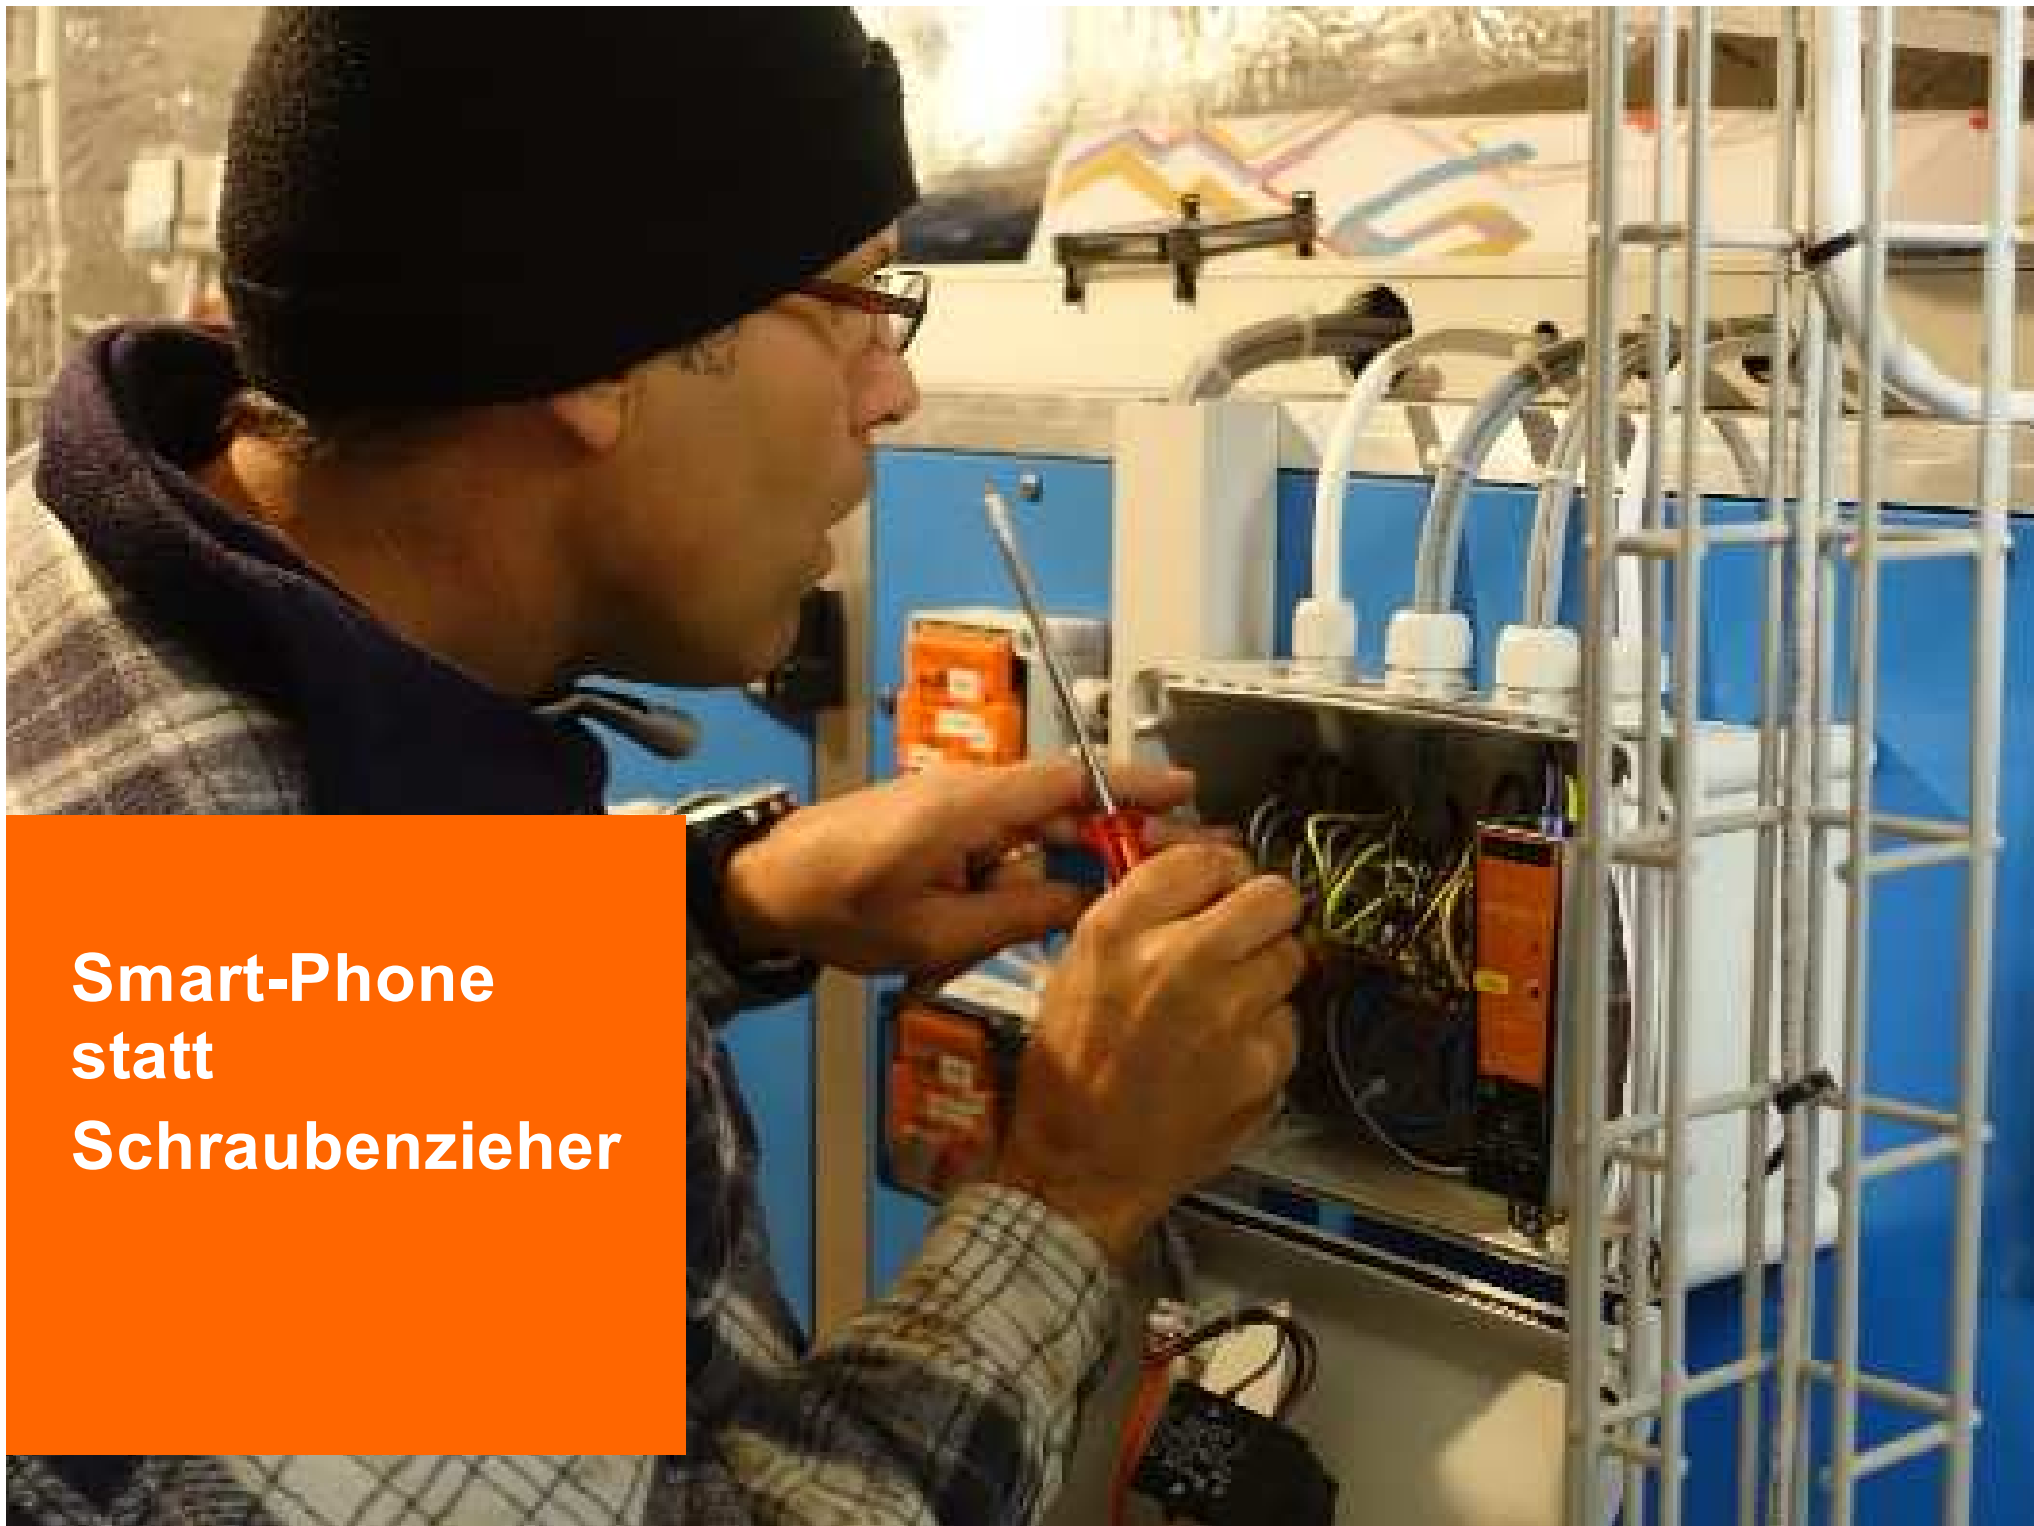

GNI Sonderanlass

Digitalisierung im Wohnungsbau

Wohnen – Pfahlbau bis heute

Digitalisierter Wohnungsbau

Die
skalierbare
Lösung

Smarte Geräte - Smarte Nutzer

Mobilität

Strom

Wärme

Plattform

**Vernetzte
Gebäude**

**Smart-Phone
statt
Schraubenzieher**

Inbetriebnahme per Smart-Phone

A person in a blue long-sleeved shirt is standing in a technical room, looking at a smartphone. The room contains server racks with various cables and equipment. The background is dark, and the lighting is focused on the person and the equipment.