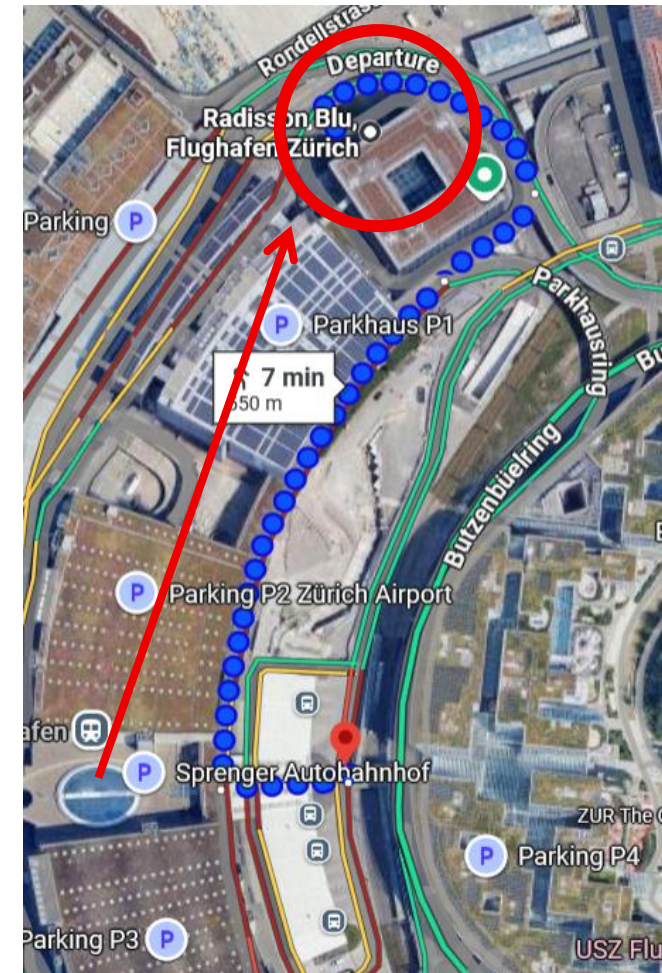

**GNI Anlass: HLKKS Daten & KI**

**Datum: 12. Januar 2026**

**Zeit: 16:00 – 19:30 Uhr (im Anschluss Apéro)**

**Ort: Radisson Blu  
Flughafen Zürich  
Rondellstrasse  
8058 Zürich  
7. Stock  
Raum Bern 1-3**

Mit dem ÖV:

Auf der mittleren Ebene im Flughafengebäude (Ebene für Arrival 1 und 2) ist das Hotel Radisson Blu gut ausgeschildert. Folgen Sie der Beschilderung, es sind ca. 10 Gehminuten bis zum Hotel.

Wir empfehlen, den Weg im Flughafengebäude zu nehmen, da ausserhalb eine grosse Baustelle den Weg versperrt.

Reisende mit dem Auto benützen entweder die Parkhäuser am Flughafen oder das hoteleigene Parkhaus. Die Parkplätze sind alle zahlungspflichtig.

**Für die Führung bitte gültiger Reisepass/ID und nur wenig Handgepäck mitnehmen.  
Festes Schuhwerk tragen.**

Treffpunkt für die Führung ist **Treffpunkt Ankunft 2**, ca. 5 Gehminuten vom Hotel.

Weg zurück ins Flughafengebäude, es ist sehr gut ausgeschildert.