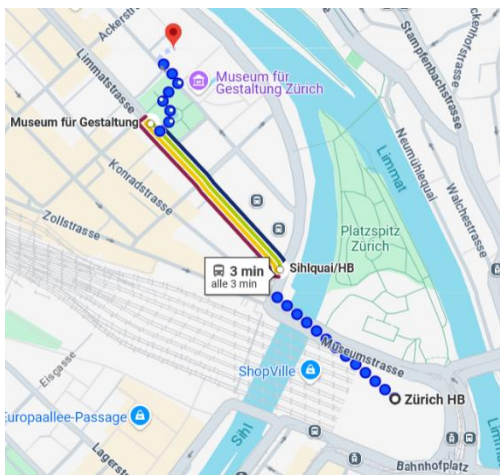

Anfahrt

Technische Berufsschule Zürich TBZ
Ausstellungsstrasse 70
8005 Zürich
Tel.: 044 446 96 00
Raum: Aula

Neben Museum für Gestaltung Zürich
Ab Zürich HB Tram 4, 13 und 17 bis Museum
für Gestaltung.

Anfahrt mit dem Auto:
Parkhäuser Urania, Jelmoli oder City Parking.