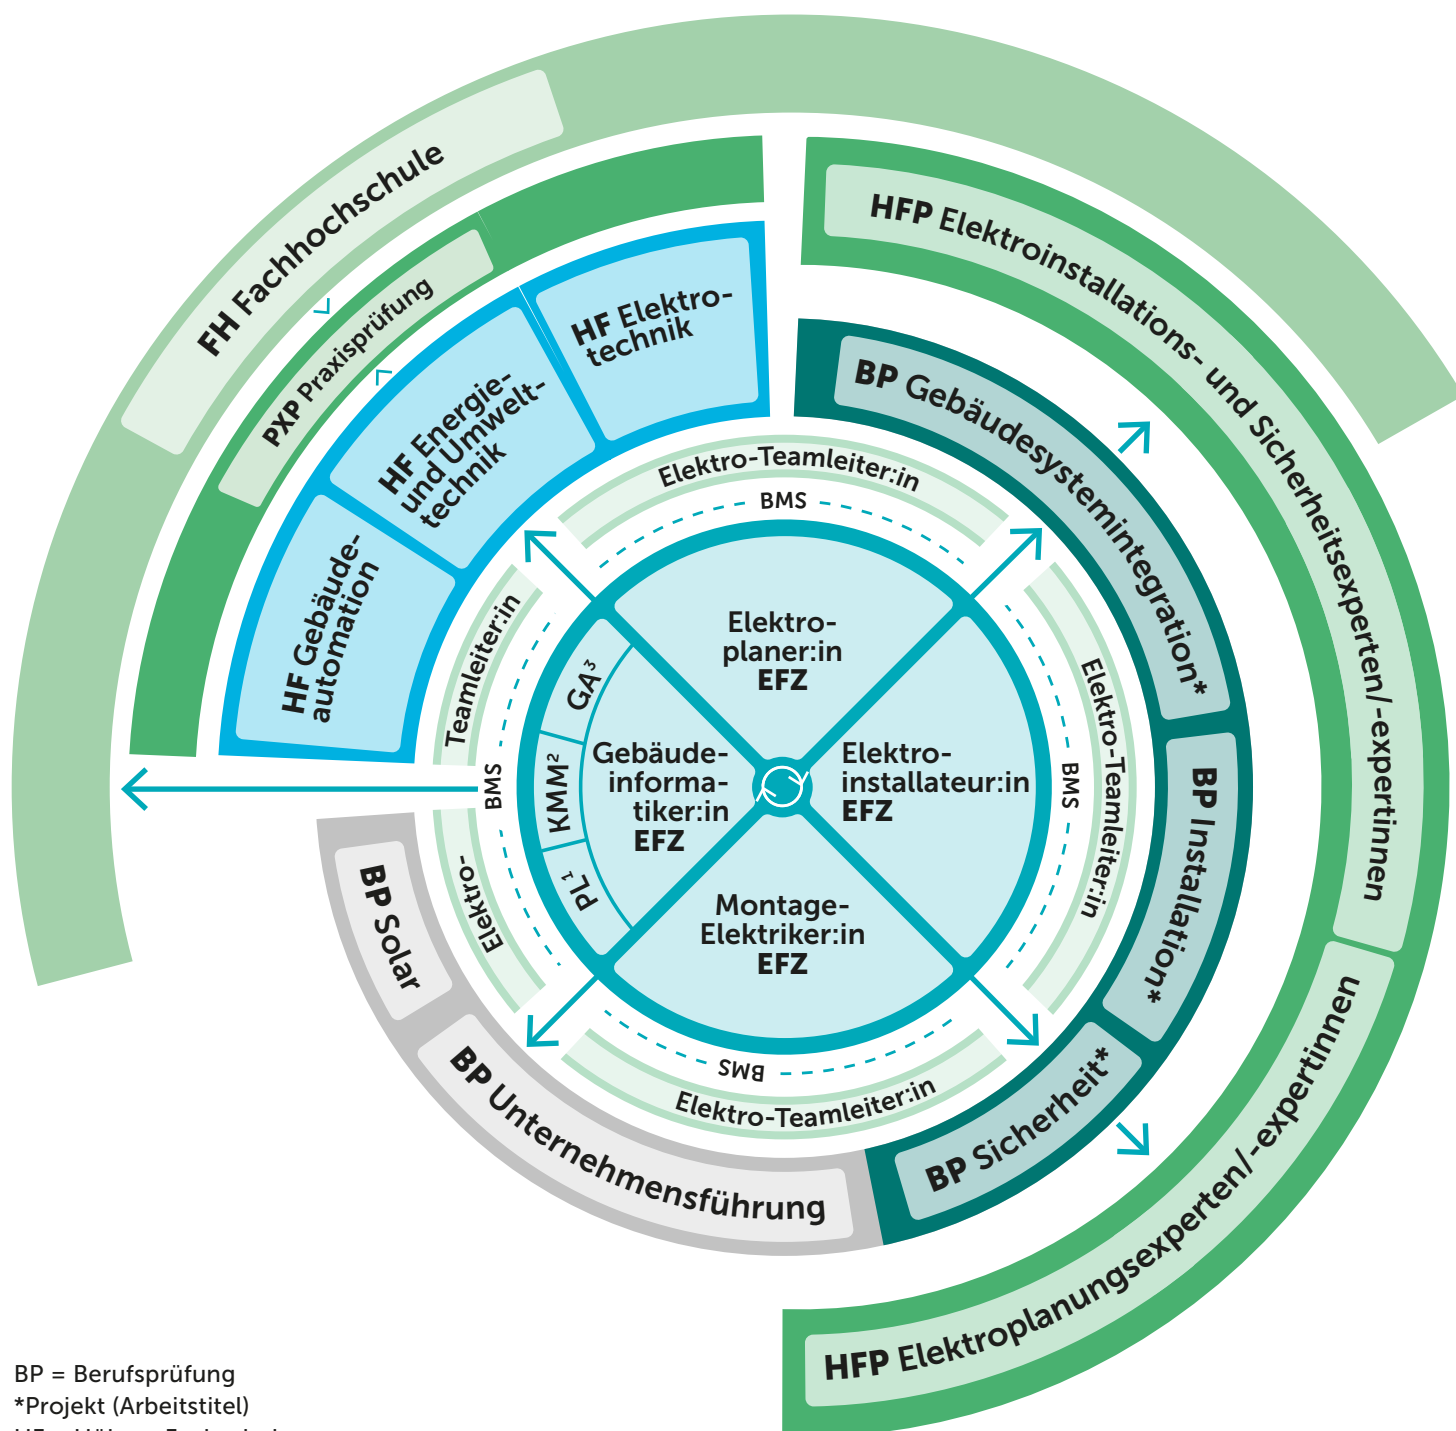

# EIT.swiss Bildungsuniversum

BP = Berufsprüfung  
 \*Projekt (Arbeitstitel)  
 HF = Höhere Fachschule  
 HFP = Höhere Fachprüfung

<sup>1</sup>Fachrichtung Planung  
<sup>2</sup>Fachrichtung Kommunikation und Multimedia  
<sup>3</sup>Fachrichtung Gebäudeautomation